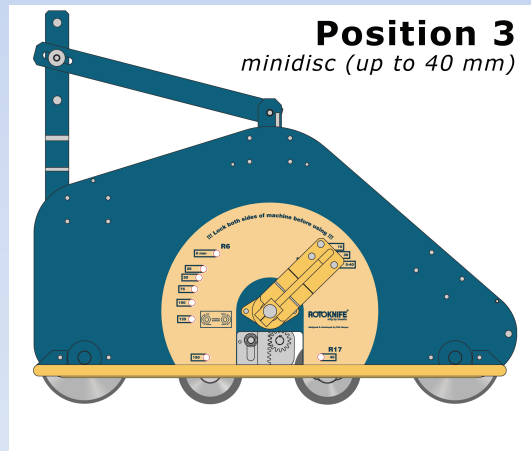

Jyrääminen

Maksimi työsyvyys 150 mm

3mm lautaset, vaihteleva työsyvyys

4mm lautaset

5 toimintoa