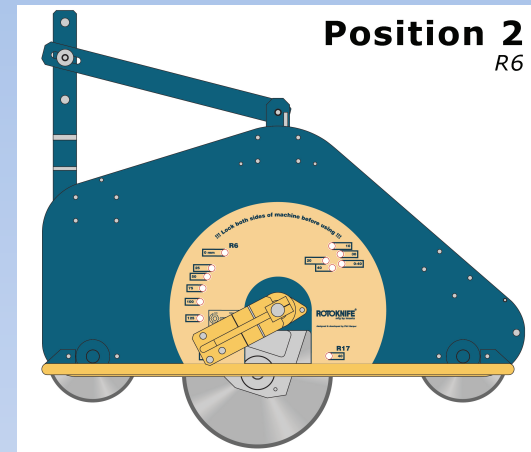

Jyrääminen

Maksimi työsyvyys 150 mm

3mm lautaset, vaihteleva työsyvyys

4mm lautaset

5 toimintoa