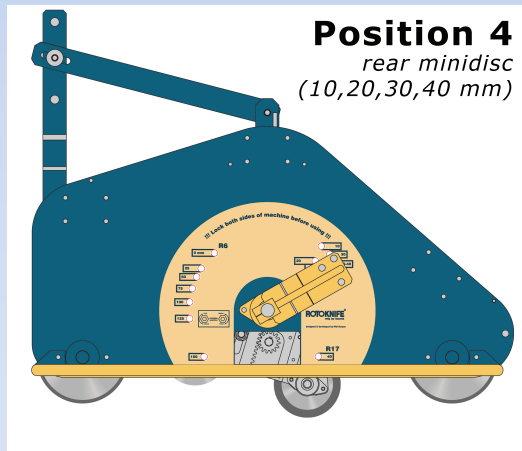

Jyrääminen

Maksimi työsyvyys 150 mm

3mm lautaset, vaihteleva työsyvyys

4mm lautaset

5 toimintoa