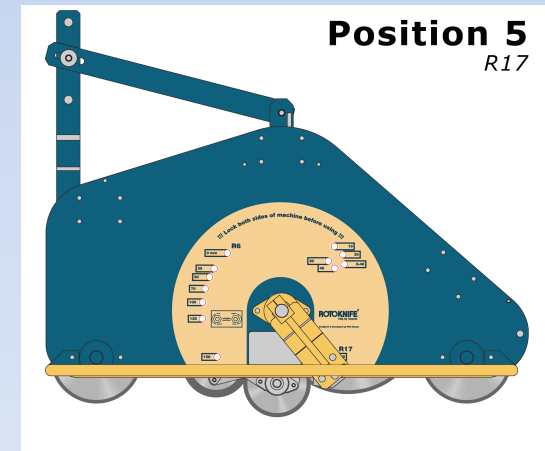

Jyrääminen

Maksimi työsyvyys 150 mm

3mm lautaset, vaihteleva työsyvyys

4mm lautaset

5 toimintoa