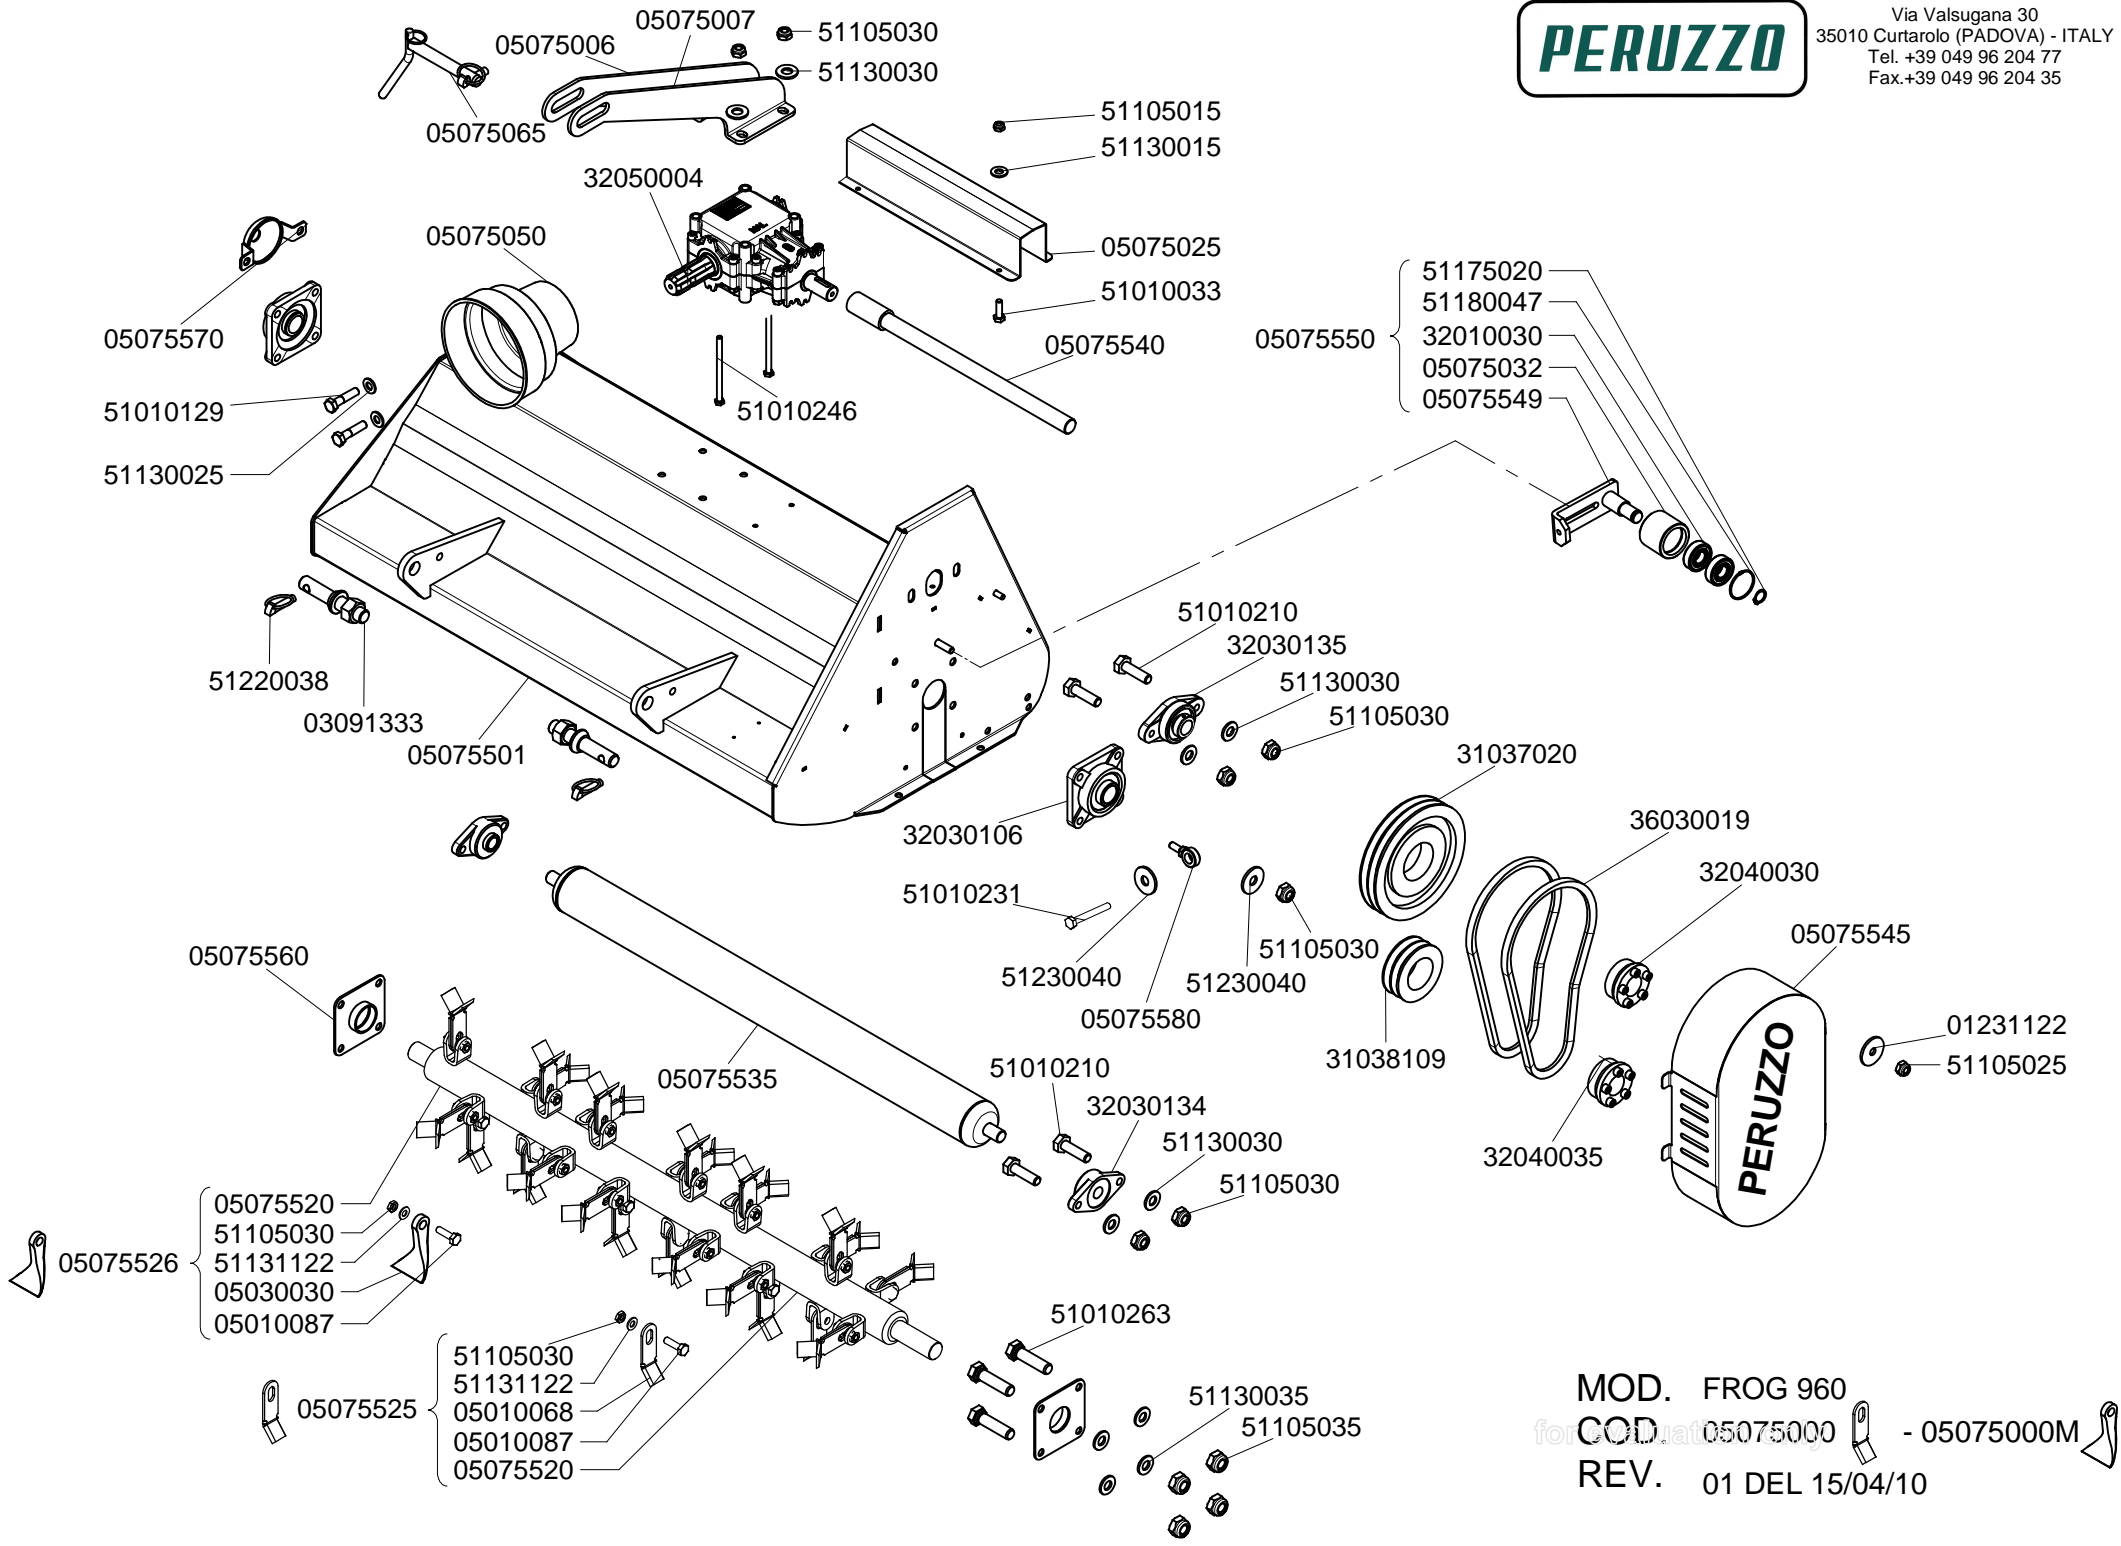

Via Valsugana 30
 35010 Curtarolo (PADOVA) - ITALY
 Tel. +39 049 96 204 77
 Fax. +39 049 96 204 35

MOD. FROG 960
 COD. 05075000 - 05075000M
 REV. 01 DEL 15/04/10