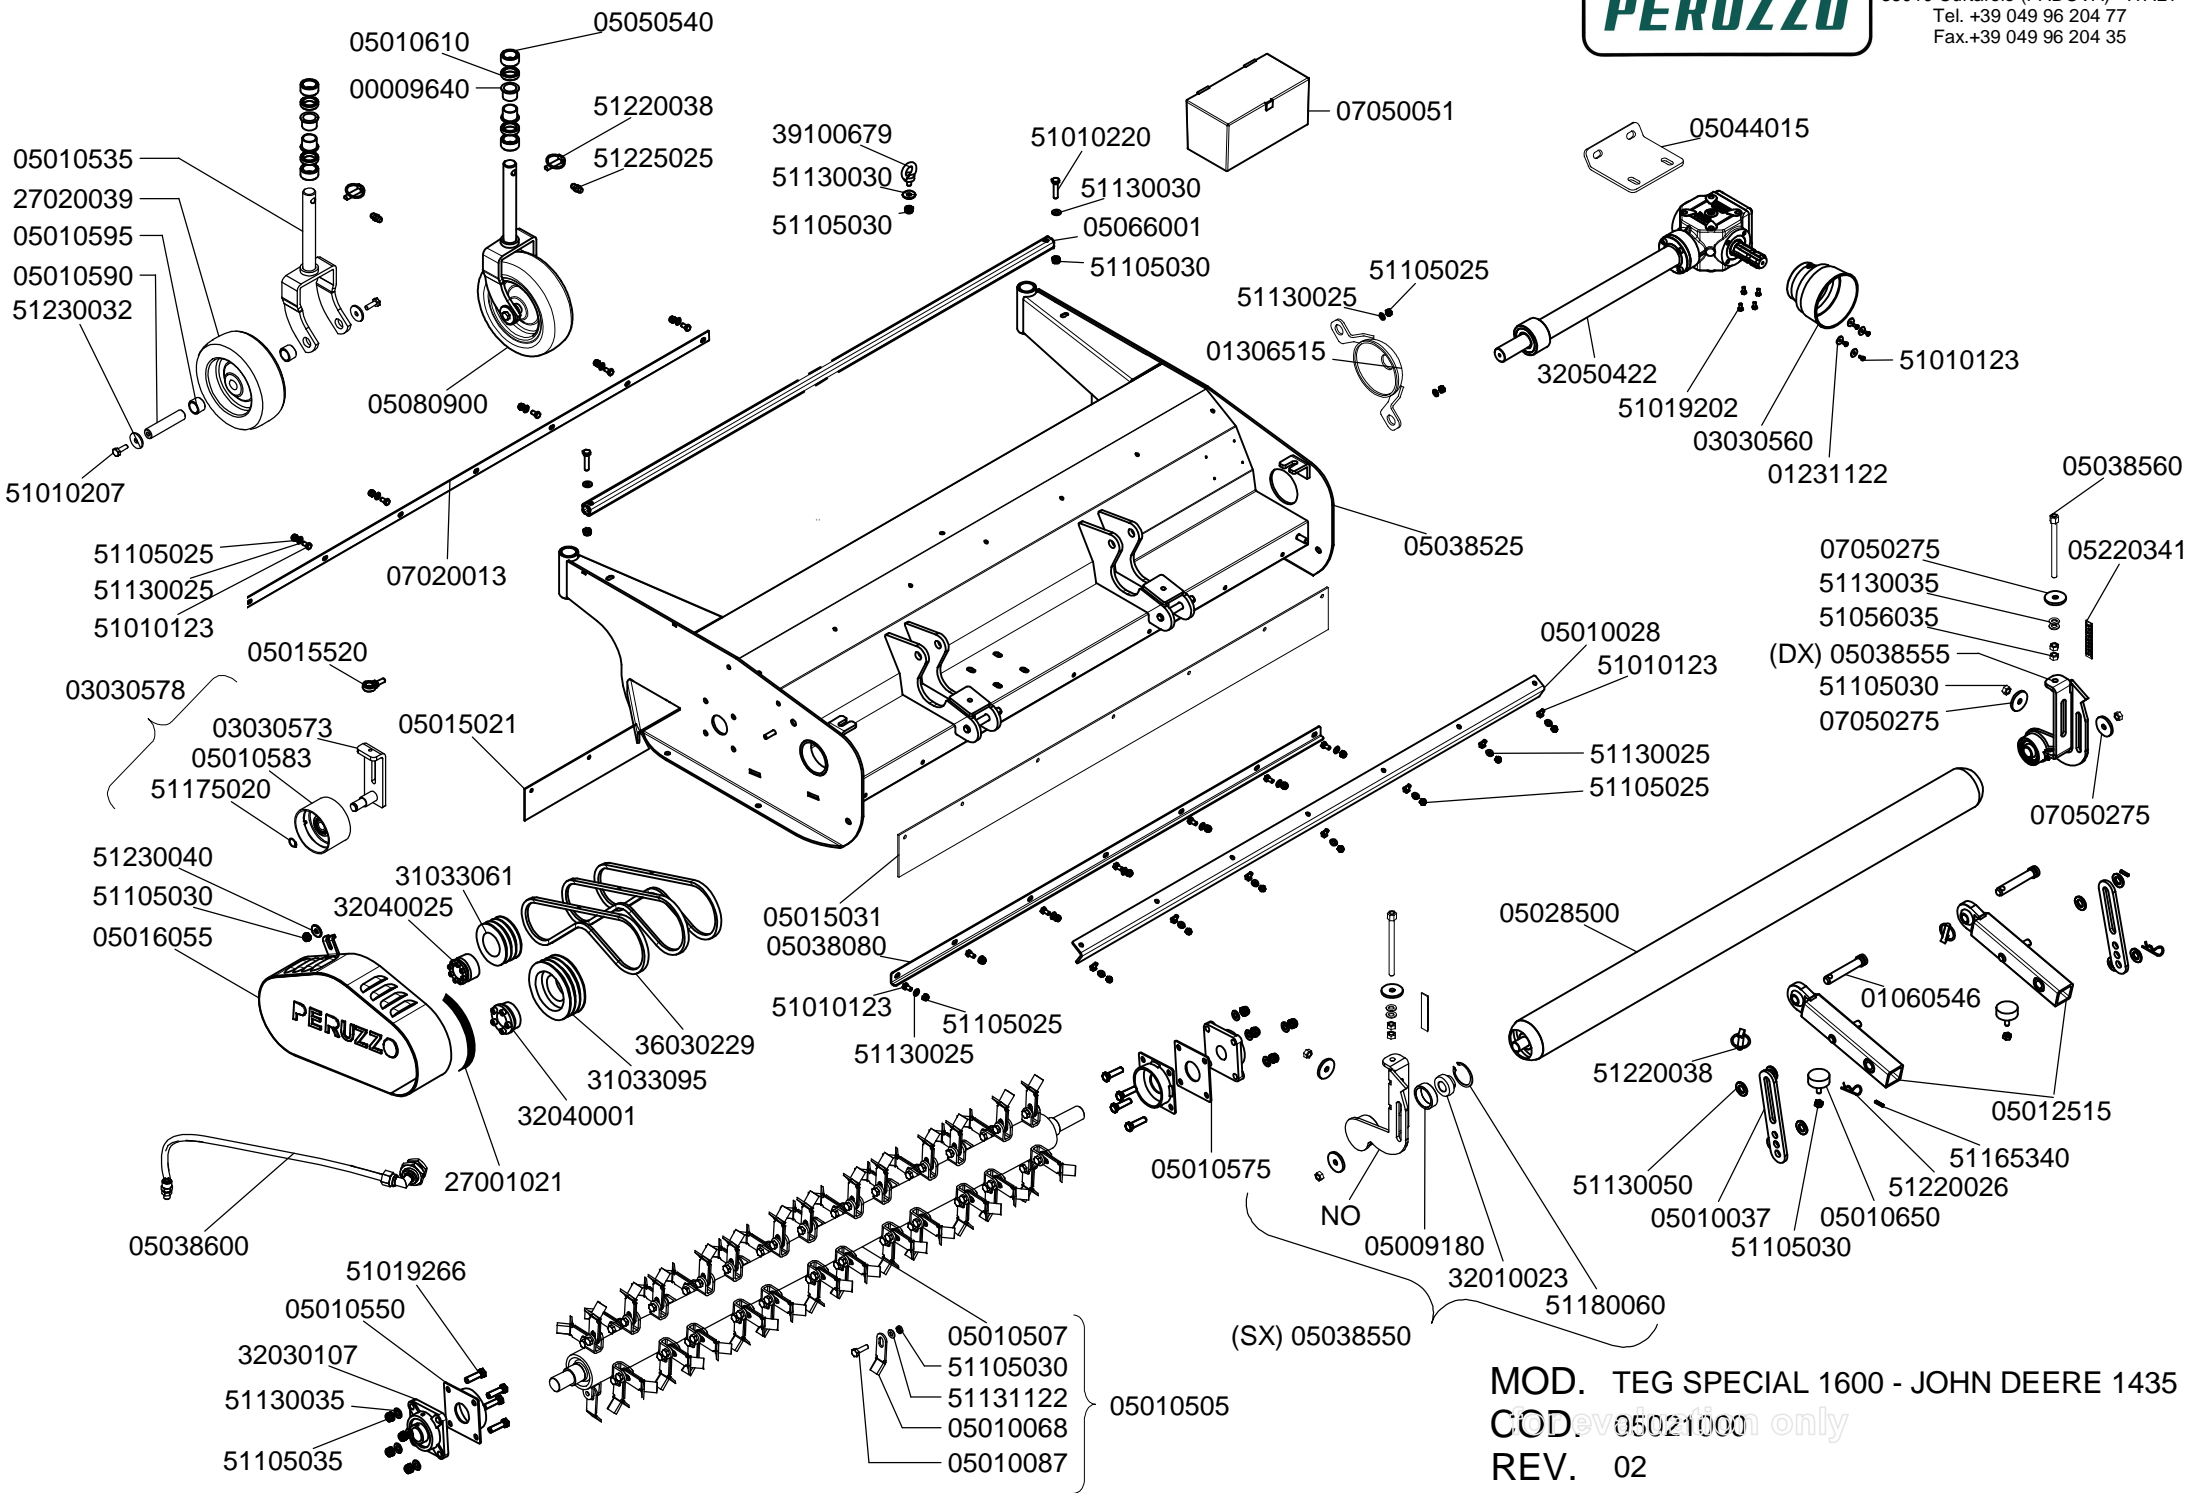

Via Valsugana 30
35010 Curtarolo (PADOVA) - ITALY
Tel. +39 049 96 204 77
Fax. +39 049 96 204 35

MOD. TEG SPECIAL 1600 - JOHN DEERE 1435
COD. 05021000 only
REV. 02

Id	DESCRIZIONE	Qty	CODICE	Codice alternativo
1	SCATOLA R20 GB FINITA	1	01.123LF000	Default
2	COPERCHIO Fe37 PERUZZO	1	02.12300406	Default
3	INGRANAGGIO R1/1,00 RL EL SX RODATO	1	03.12310016	Default
4	INGRANAGGIO Z20 M4.2 R1/1 EL DX RODATO	1	03.12310017	Default
5	ALBERO Xd25 B R1/1	1	05.12300106	Default
6	ALBERO W RL DX PER R1/1	1	05.12300111	Default
7	Cuscinetto a rulli conici ad una corona	1	06.32007	Default
8	Cuscinetto a rulli conici ad una corona	1	06.32007 KOYO	Default
9	Cuscinetto radiale a sfere ad una corona	1	06.6007	Default
10	Cuscinetto radiale a sfere ad una corona	2	06.6007 KOYO	Default
11	TAPPO DI CHIUSURA 62x9,5 RCA	1	07.62x9,5.RCA	07.62*9,5.RCA
12	VITE 8x16 ESAGONALE	4	08.8x16.ES	filettata
13	VITE 8*25 BRUGOLA	4	08.8x25.BR	Filettata
14	Anello UNI 7436 - 35 (SEEGER MAGGIORATO)	1	11.AES.35.36	Default
15	Anello UNI 7436 - 40 (SEEGER MAGGIORATO)	1	11.AES.40.36	Default
16	Anello UNI 7435 - 42	1	11.AES.42.35	Default
17	Anello UNI 7437 - 62 (SEEGER NORMALE)	4	11.AES.62.37	Default
18	RONDELLA DIN 988 35*45*0,5	1	13.35x45x0,5	13.35*45*0,5
19	RONDELLA DIN 988 35*45*2	1	13.35x45x2	13.35*45*1
20	RONDELLA DIN 988 50*62*0,2	1	13.50x62x0,2	13.50*62*0,2
21	RONDELLA DIN 988 50*62*0,5	1	13.50x62x0,5	13.50*62*0,5
22	TRASMISSIONE M28T/R20T L615	1	16.021CP006	Default
23	MOLLA SPIROIDALE REV. RL	4	19.M.SP.RV RL	Default
24	CHIAVETTA RL L22 RAPPORTO 1/1,00	2	22.12300700	Default
25	Linguetta UNI 6604-A 8x7x30	1	22.8-7-30 A	Default
26	TAPPO OLIO BRUG. 3/8" DIN 906 ZIN-LOC	3	37.T.3-8-906 ZL	Default
27	TAPPO SFIATO CONICO VALV. 3/8" OTTONE	1	37.TSVC0.3-8-O	Default
28	ALBERO TRASMISSIONE SALDATO M28T-R20T	1	ALBERO TRASMISSIONE SALDATO M28T-R20T	17.02100806 L.615
29	ANELLO DI TENUTA, configuration:07.35*62*7.TC	2	ANELLO DI TENUTA (07.35*62*7.TC)	07.35*62*07.TC
30	TARGHETTA R20T1,00WXC10780 EL (53) INPUT OR	1	TARGHETTA R20T1,00WXC10780 EL (53) INPUT OR	Default