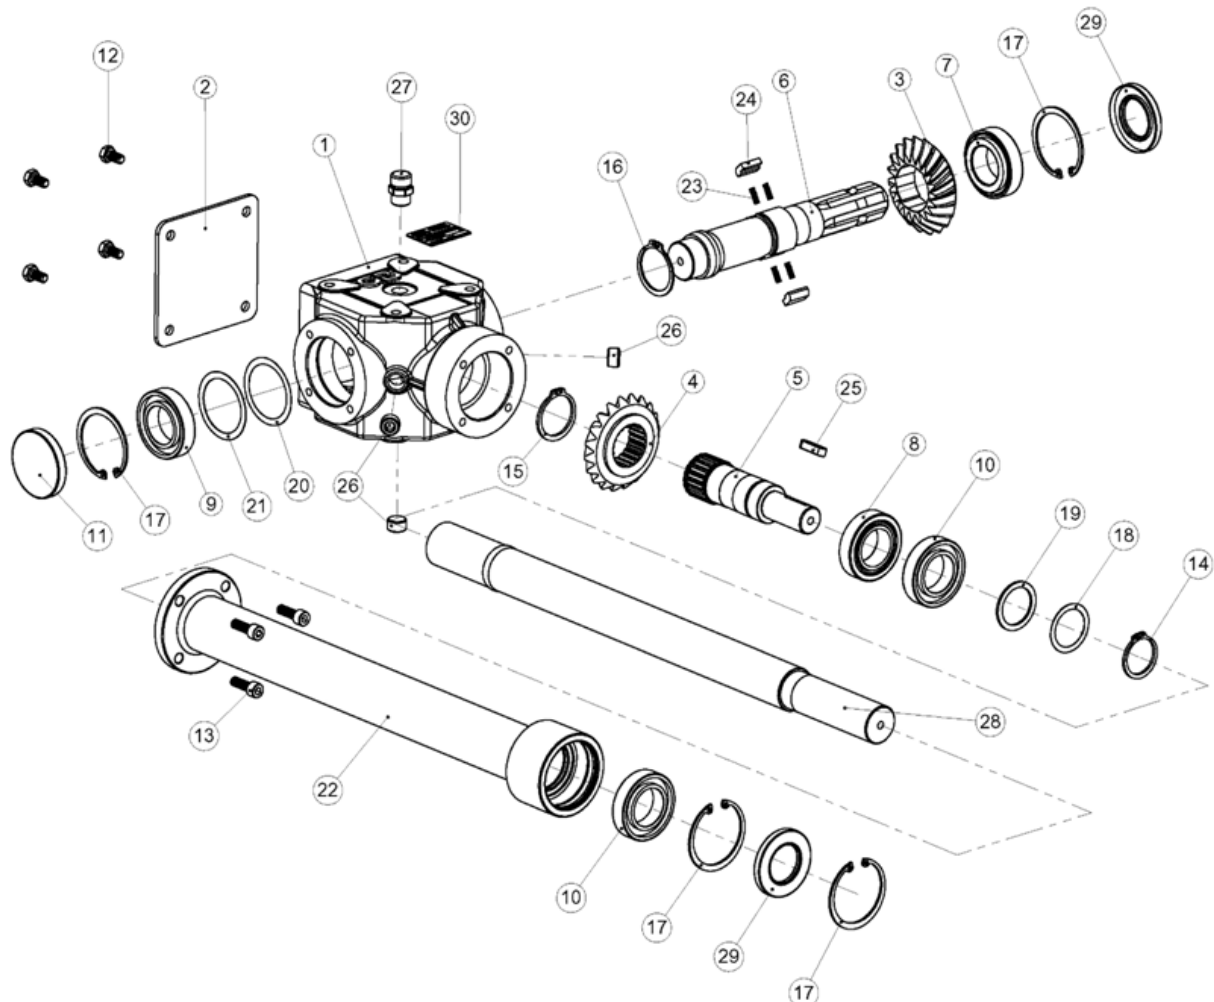

Via Valsugana 30
35010 Curtarolo (PADOVA) - ITALY
Tel. +39 049 96 204 77
Fax. +39 049 96 204 35

MOD. TEG SPECIAL 1600 - JOHN DEERE 1435
COD. 05021000 only
REV. 02

Id	DESCRIZIONE	Qty	CODICE	Codice alternativo
1	SCATOLA R20 GB FINITA	1	01.123LF000	Default
2	COPERCHIO Fe37 PERUZZO	1	02.12300406	Default
3	INGRANAGGIO R1/1,00 RL EL SX RODATO	1	03.12310016	Default
4	INGRANAGGIO Z20 M4.2 R1/1 EL DX RODATO	1	03.12310017	Default
5	ALBERO Xd25 B R1/1	1	05.12300106	Default
6	ALBERO W RL DX PER R1/1	1	05.12300111	Default
7	Cuscinetto a rulli conici ad una corona	1	06.32007	Default
8	Cuscinetto a rulli conici ad una corona	1	06.32007 KOYO	Default
9	Cuscinetto radiale a sfere ad una corona	1	06.6007	Default
10	Cuscinetto radiale a sfere ad una corona	2	06.6007 KOYO	Default
11	TAPPO DI CHIUSURA 62x9,5 RCA	1	07.62x9,5.RCA	07.62*9,5.RCA
12	VITE 8x16 ESAGONALE	4	08.8x16.ES	filettata
13	VITE 8*25 BRUGOLA	4	08.8x25.BR	Filettata
14	Anello UNI 7436 - 35 (SEEGER MAGGIORATO)	1	11.AES.35.36	Default
15	Anello UNI 7436 - 40 (SEEGER MAGGIORATO)	1	11.AES.40.36	Default
16	Anello UNI 7435 - 42	1	11.AES.42.35	Default
17	Anello UNI 7437 - 62 (SEEGER NORMALE)	4	11.AES.62.37	Default
18	RONDELLA DIN 988 35*45*0,5	1	13.35x45x0,5	13.35*45*0,5
19	RONDELLA DIN 988 35*45*2	1	13.35x45x2	13.35*45*1
20	RONDELLA DIN 988 50*62*0,2	1	13.50x62x0,2	13.50*62*0,2
21	RONDELLA DIN 988 50*62*0,5	1	13.50x62x0,5	13.50*62*0,5
22	TRASMISSIONE M28T/R20T L615	1	16.021CP006	Default
23	MOLLA SPIROIDALE REV. RL	4	19.M.SP.RV RL	Default
24	CHIAVETTA RL L22 RAPPORTO 1/1,00	2	22.12300700	Default
25	Linguetta UNI 6604-A 8x7x30	1	22.8-7-30 A	Default
26	TAPPO OLIO BRUG. 3/8" DIN 906 ZIN-LOC	3	37.T.3-8-906 ZL	Default
27	TAPPO SFIATO CONICO VALV. 3/8" OTTONE	1	37.TSVC0.3-8-O	Default
28	ALBERO TRASMISSIONE SALDATO M28T-R20T	1	ALBERO TRASMISSIONE SALDATO M28T-R20T	17.02100806 L.615
29	ANELLO DI TENUTA, configuration:07.35*62*7.TC	2	ANELLO DI TENUTA (07.35*62*7.TC)	07.35*62*07.TC
30	TARGHETTA R20T1,00WXC10780 EL (53) INPUT OR	1	TARGHETTA R20T1,00WXC10780 EL (53) INPUT OR	Default