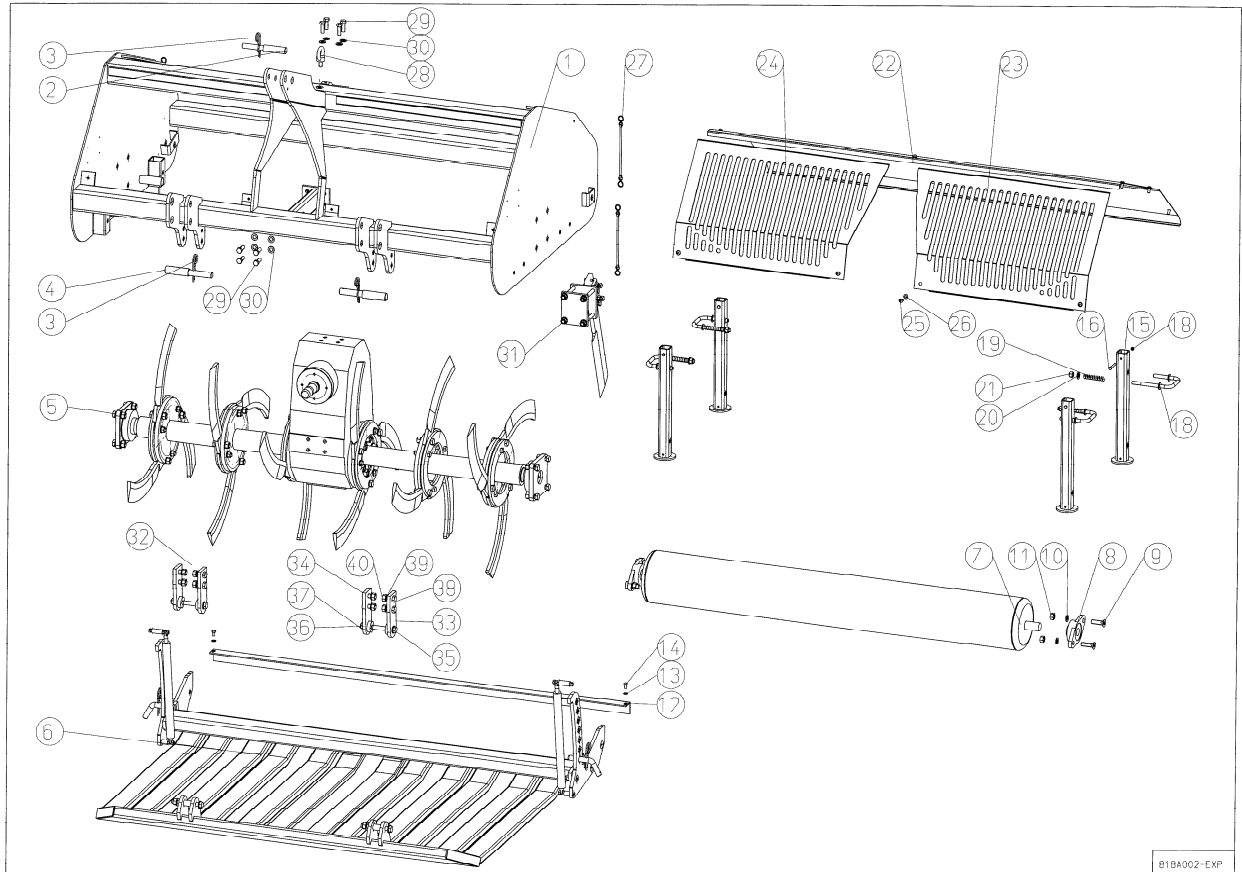

PART LIST

Earthquake 1.55 / 2.10

Earthquake 1,55 / 2,10 – [2008]

81BA002-EXP

POS	PART NO.	PART NO.	OMSCHRIJVING	DESCRIPTION	REMARKS	Quantity	Sparepart	Waerpart
1	014125	014135	Frame	Frame		1		
2	006820	006820	Topstangpen	Top link pin		1	X	
3	000072	000072	Borgveer dubbel	Spring cotter of a bolt		3	X	
4	006774	006774	Trekkerpen	Lift arm pin		2	X	
5	011790	011817	Beluchttingsgedeelte	Rotary shaft cpl.	Page 4	1		
6	011775	011834	Sledegedeelte	Skid cpl.	Page 5	1		
7	011766	011824	Rol	Smoot roller		1		
8	000644	000644	Lagerblok	Flange bearing		2	X	
9	008901	008901	Bout	Bolt		4		
10	006284	006284	Veerring	Spring lock washer		4		
11	006281	006281	Moer	Nut		4		
12	011770	011833	Afstrijkstrip	Scraper bar		1		
13	006619	006619	Veerring	Spring lock washer		2		
14	006468	006468	Bout	Bolt		2		
15	011761	011761	Steunpoot	Stand leg		4		
16	008808	008808	Bout	Bolt		4		
17	006577	006577	Moer	Nut		4		
18	011763	011763	Borgpen	Pin		4		
19	010971	010971	Drukveer	Spring		4		
20	006248	006248	Sluistring	Washer		4		
21	008785	008785	Borgmoer	Nut		4		
22	017069	017608	Kap achter	Rear cover		1		
23	014133	014137	Kap links voor	Front left cover		1		
24	014132	014138	Kap rechts voor	Front right cover		1		
25	006616	006616	Bout	Bolt		11		