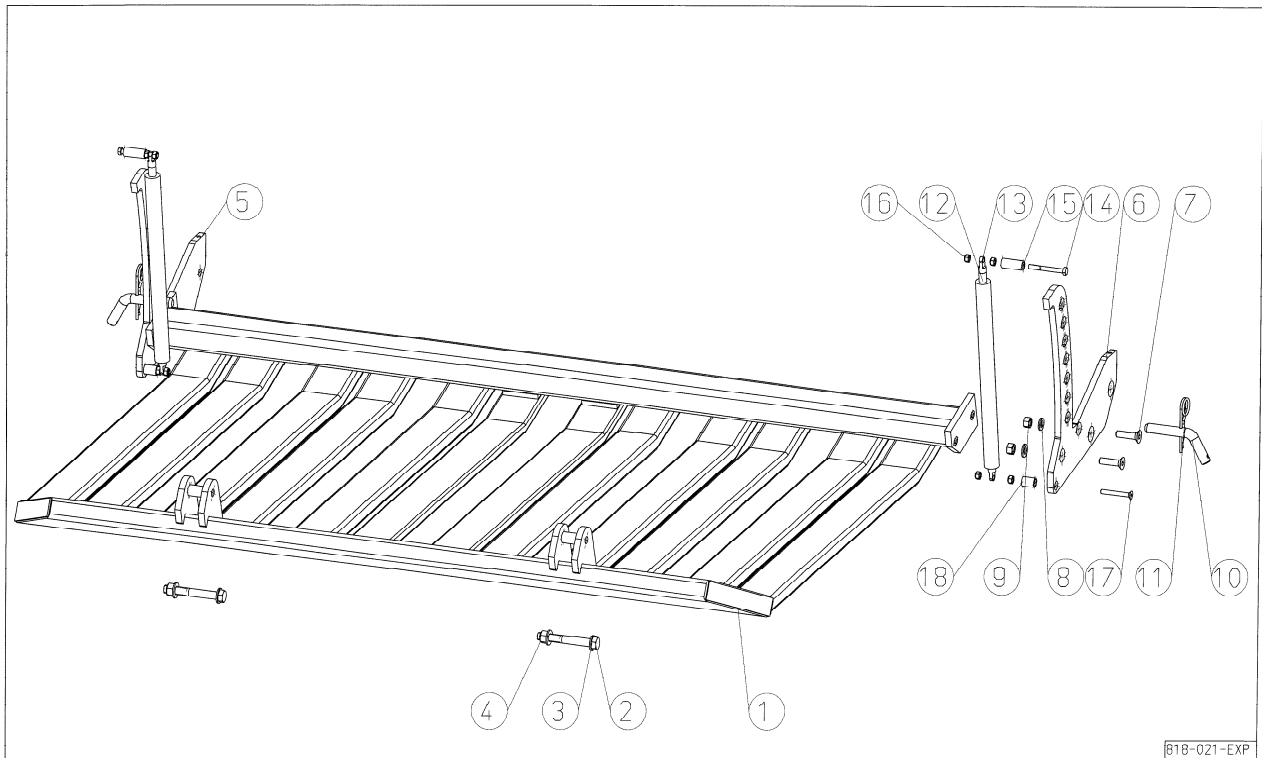

Earthquake 1,55 / 2,10 – [2008]

POS	PART NO.	PART NO.	OMSCHRIJVING	DESCRIPTION	REMARKS	Quantity	Sparepart	Waerpart
1-18	011775	011834	Slededeelte	Skid cpl.				
1	011779	011835	Slede	Skid		1		
2	008815	008815	Bout	Bolt		2		
3	006249	006249	Veering	Spring lock washer		4		
4	009904	009904	Borgmoer	Nut		2		
5	011789	011789	Stelplaat rechts	Adjuster plate right		1		
6	011777	011777	Stelplaat links	Adjuster plate left		1		
7	010623	010623	Bout	Bolt		4		
8	006283	006283	Veering	Spring lock washer		4		
9	006280	006280	Moer	Nut		4		
10	005129	005129	Borpen slede	Secure pin skid		2	X	
11	000072	000072	Borgveer dubbel	Spring cotter of a bolt		2	X	
12	006548	006548	Gasveer	Gas strut (without eye)		2	X	
13	000084	000084	Schroefoog	Eye		4	X	
14	010420	010420	Bout	Bolt		2		
15	011776	011776	Bus	Bushing		2		
16	006474	006474	Borgmoer	Nut		8		
17	010732	010732	Bout	Bolt		2		
18	011778	011778	Bus	Bushing		2