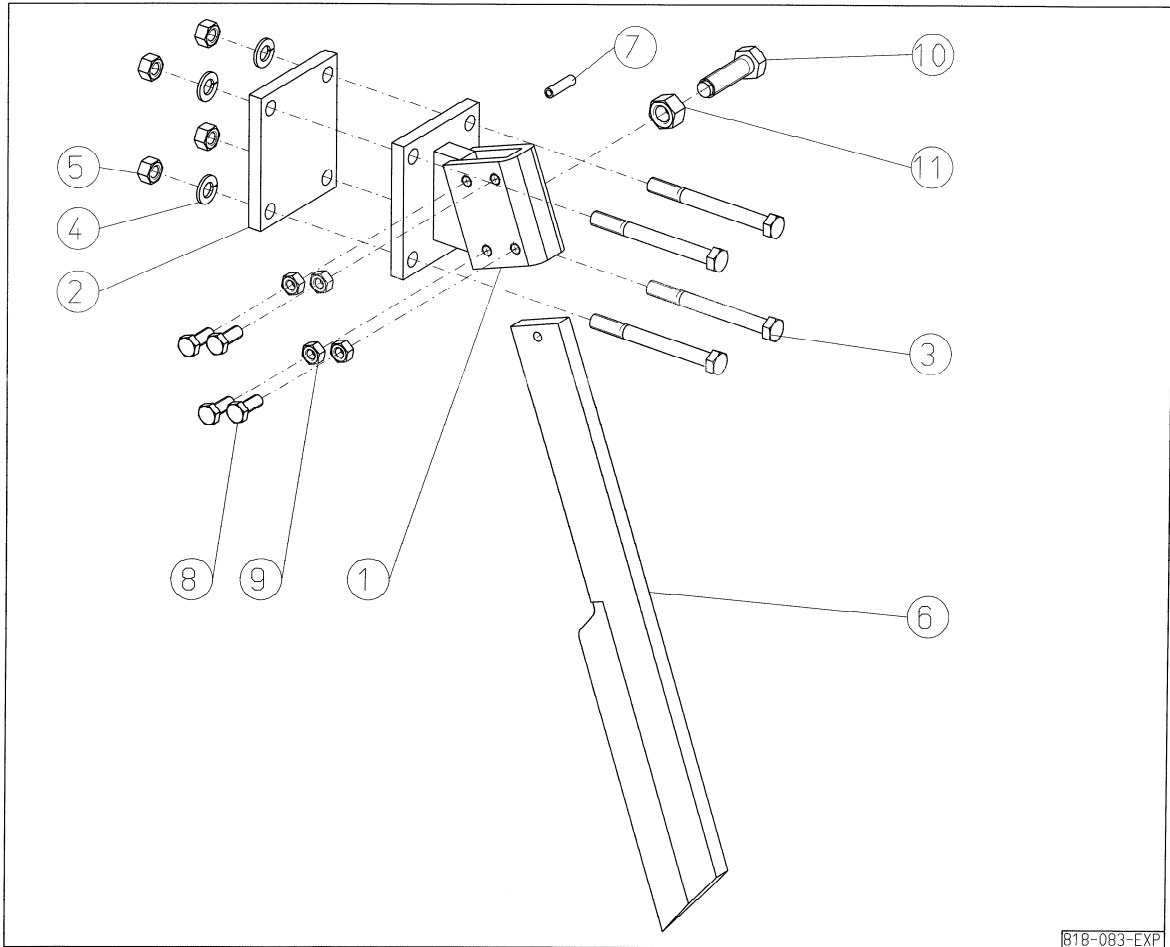

Earthquake 1,55 / 2,10 – [2008]

POS	PART NO.	PART NO.	OMSCHRIJVING	DESCRIPTION	REMARKS	Quantity	Sparepart	Waerpart
1/11	012918	012918	Kouterset kpl. (1)	Coulterknife set cpl. (1)		6/8		
1	012919	012919	Kouterhouder	Coulterknife bracket		1		
2	005036	005036	Plaat	Plate		1		
3	006623	006623	Bout	Bolt		4		
4	006283	006283	Veerring	Spring lock washer		4		
5	006280	006280	Moer	Nut		4		
6	005130	005130	Koutermes	Coulterknife		1		X
7	008758	008758	Spanbus	Straight slotted pin		1		
8	006445	006445	Bout	Bolt		4		
9	008115	008115	Moer	Nut		4		
10	008680	008680	Bout	Bolt		1		
11	006291	006291	Moer	Nut		1