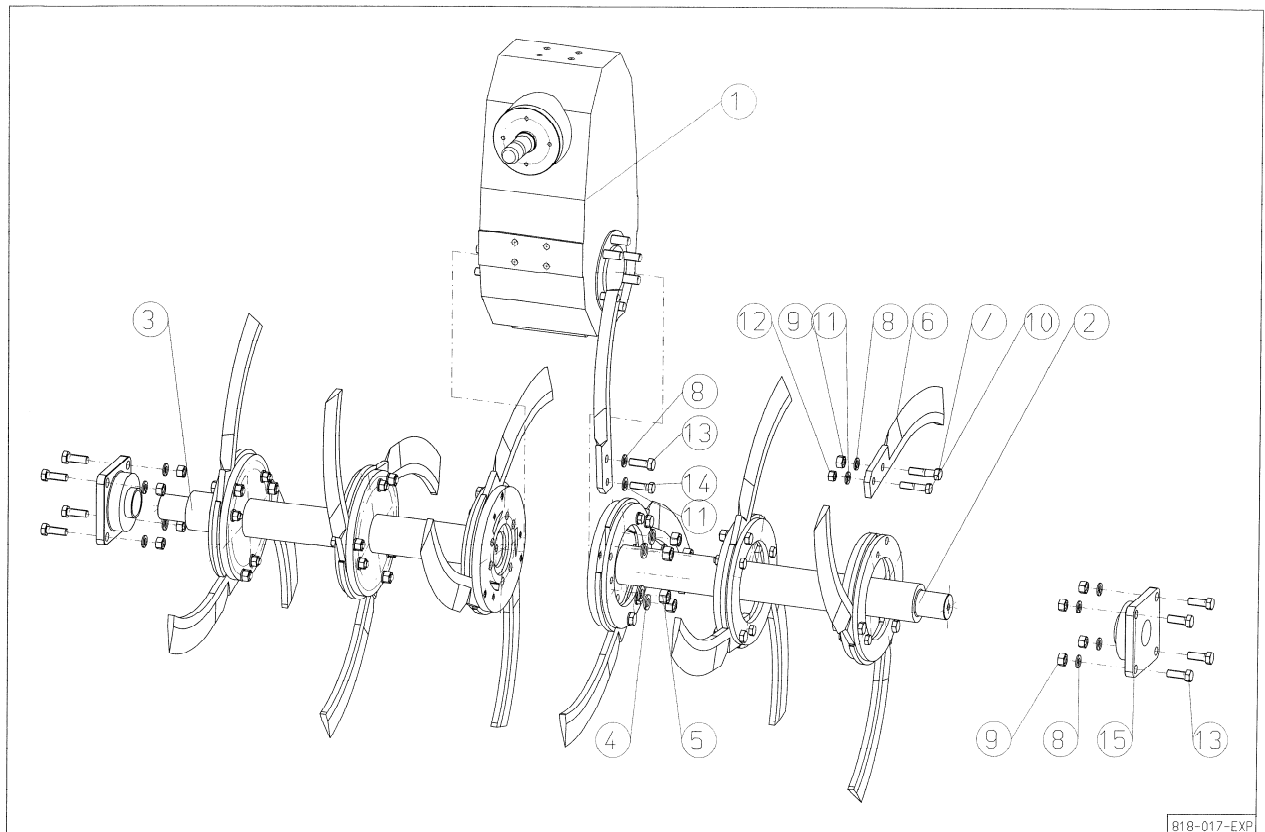

Earthquake 1,55 / 2,10 – [2008]

818-017-EXP

POS	PART NO.	PART NO.	OMSCHRIJVING	DESCRIPTION	REMARKS	Quantity	Sparepart	Waerpart
1-15	011790	011817	Beluchttingsgedeelte	Rotary shaft cpl.				
1	010963	010963	Aandrijfkast	Gearbox		1		
2	011803	011822	As links	Left axle		1		
3	011792	011819	As rechts	Right axle		1		
4	006480	006480	Veerring	Spring lock washer	M16	8		
5	006291	006291	Moer	Nut	M16	8		
6	005112	005112	Mes	Knife		18/24		X
7	006446	006446	Bout	Bolt	M14x55	12		
8	006284	006284	Veerring	Spring lock washer	M14	26/32	X	
9	006281	006281	Moer	Nut	M14	20/26		
10	006273	006273	Bout	Bolt	M12x55	12		
11	006283	006283	Veerring	Spring lock washer	M12	18/24	X	
12	006280	006280	Moer	Moer	M12	12/18		
13	006513	006543	Tapbout	Bolt	M14x40	14	X	
14	006520	006520	Tapbout	Bolt	M12x40	14	X	
15	000777	000777	Lagerblok	Flange bearing		2	X